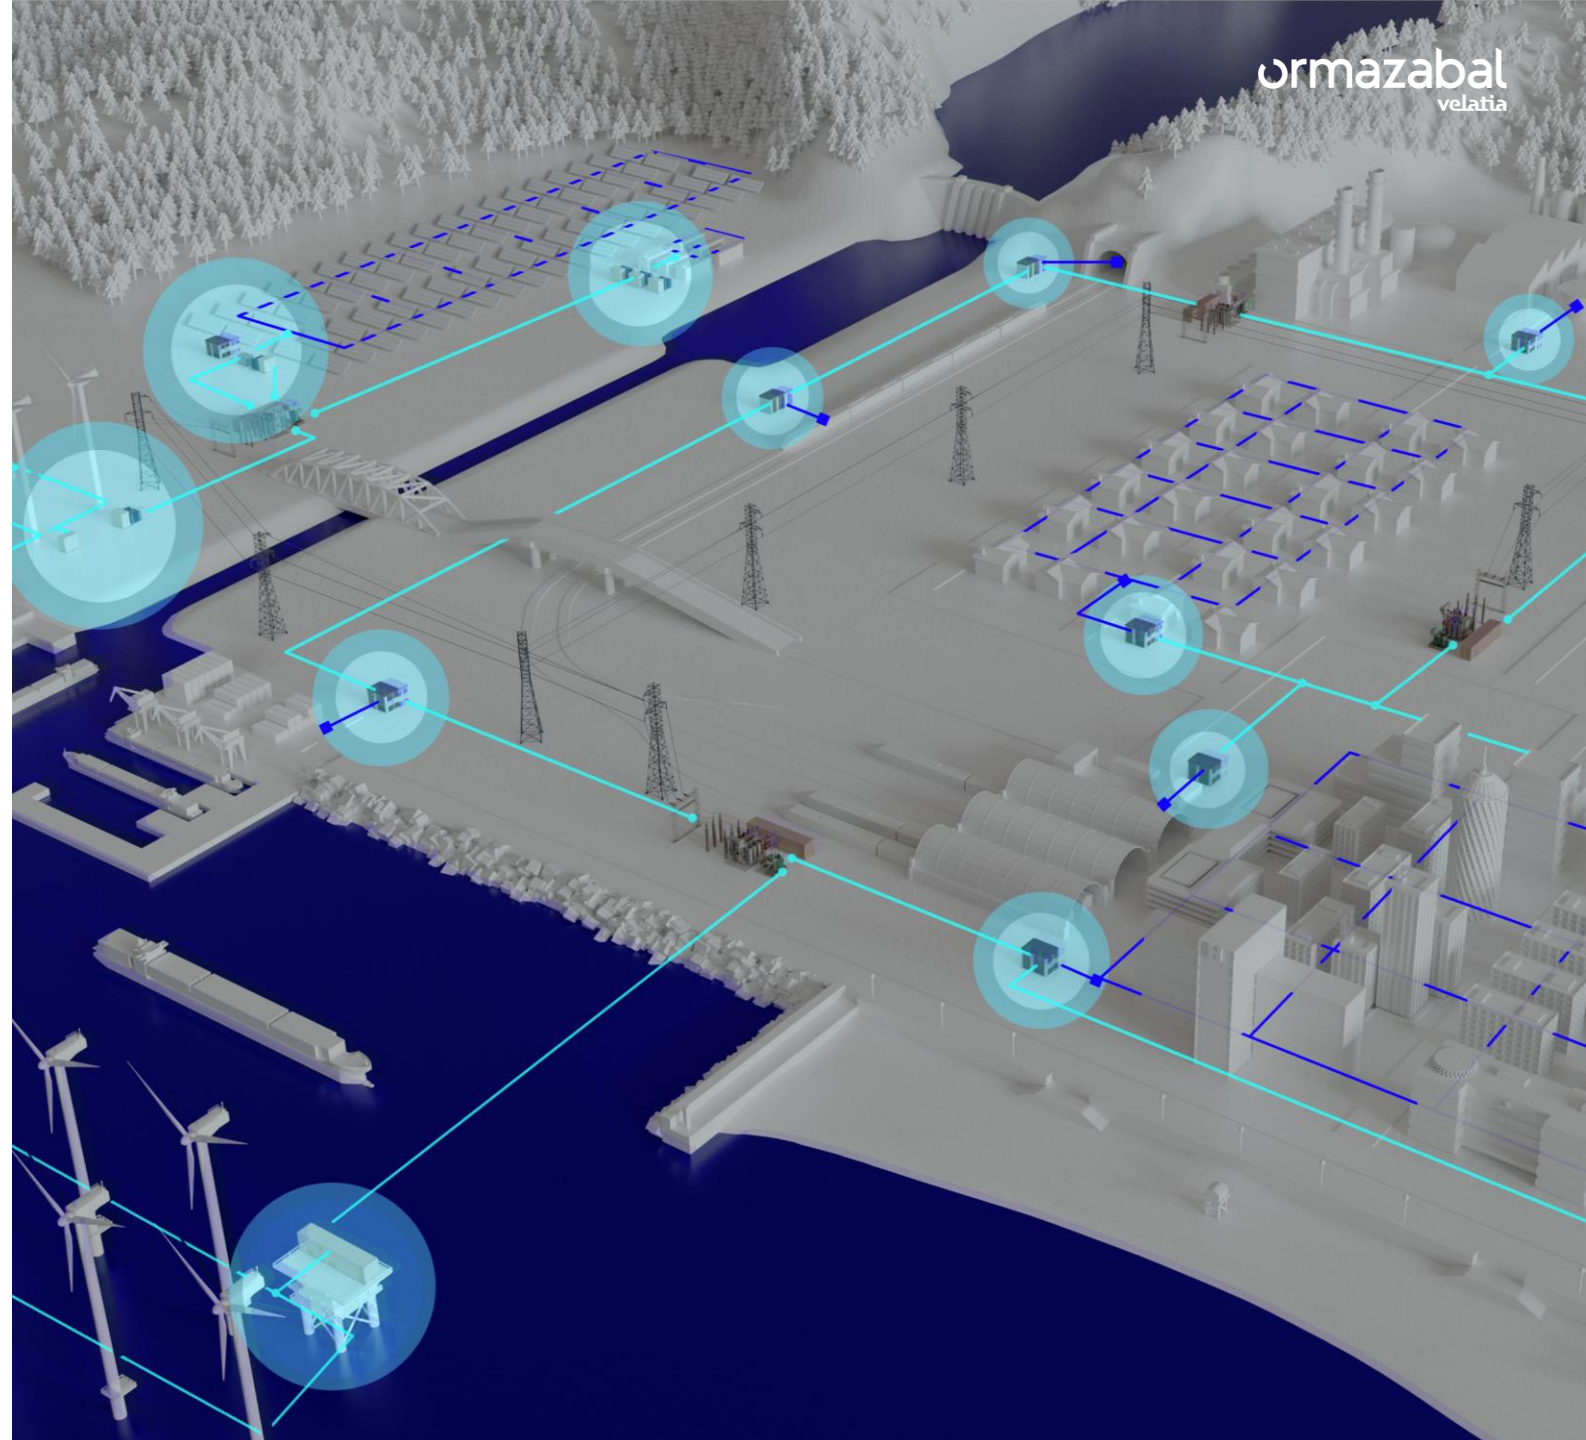

+150 GW connectés en éolien et solaire

20 % des stations de recharge ultra-rapide en Europe connectées

Entreprise durable

+40 % d'émissions réduites depuis 2009

+50 % de la flotte ECO

5 installations de PV pour de l'auto-consommation

14 certifications ISO en matière environnementale

SOLUTIONS INTELLIGENTES

Postes de production et de distribution d'énergie

SOLUTIONS INTELLIGENTES

Postes de transformation et de distribution

APPLICATIONS

Smart & digital grids